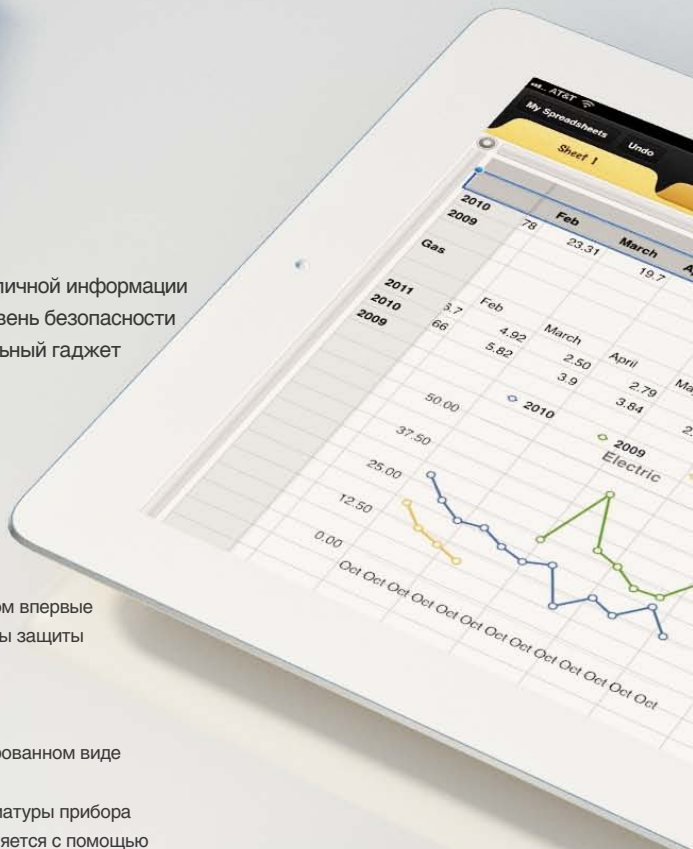

X-Drive

Цифровой сейф Вашей личной информации
Дает максимальный уровень безопасности
Стильный и функциональный гаджет

X-Drive – цифровой сейф, в котором впервые совмещены воедино все механизмы защиты информации и доступа к ней.